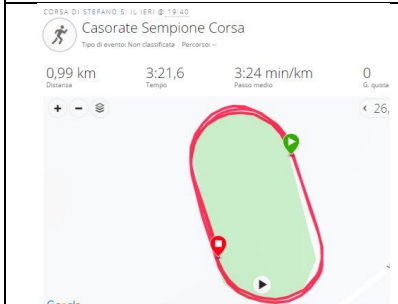

Borona Nicolo' – Pista 2.53.66

Giacomini Diego, Strada 2.57.99

Toffano Simone – Strada 3.00.78

Meneguzzo Enzo – Pista 3.02.49

Puricelli Marco – Strada 3.02.80

Simioni Stefano – Pista 3.21.60

Puricelli Antonio, Strada 3.31.60

Murgia Silvia – Strada 3.36.40

Lap	Tempo	Distanza	Passo medio
1	21:52,4	4,15	5:16
2	3:35,8	1,02	3:31
3	5:28,0	1,00	5:28
Totale	30:56,1	6,17	5:01

Sangermani A. – Pista 3.36.80

Cazzani Graziadei, Strada 3.57.77

Balzarini Emanuele, Str. 4.04.23

Puricelli Enrico – Strada 4.11.00

Urban Romeo – Pista 4.11.69

Ballabio Alberto – Strada 4.36.20

RILEVAZIONE TEMPI 1.000MT SOCIALE – 3^ PROVA CAMP. SOCIALE – 1-10/07/2020

Virgis Leopolda – Pista **4.37.51**